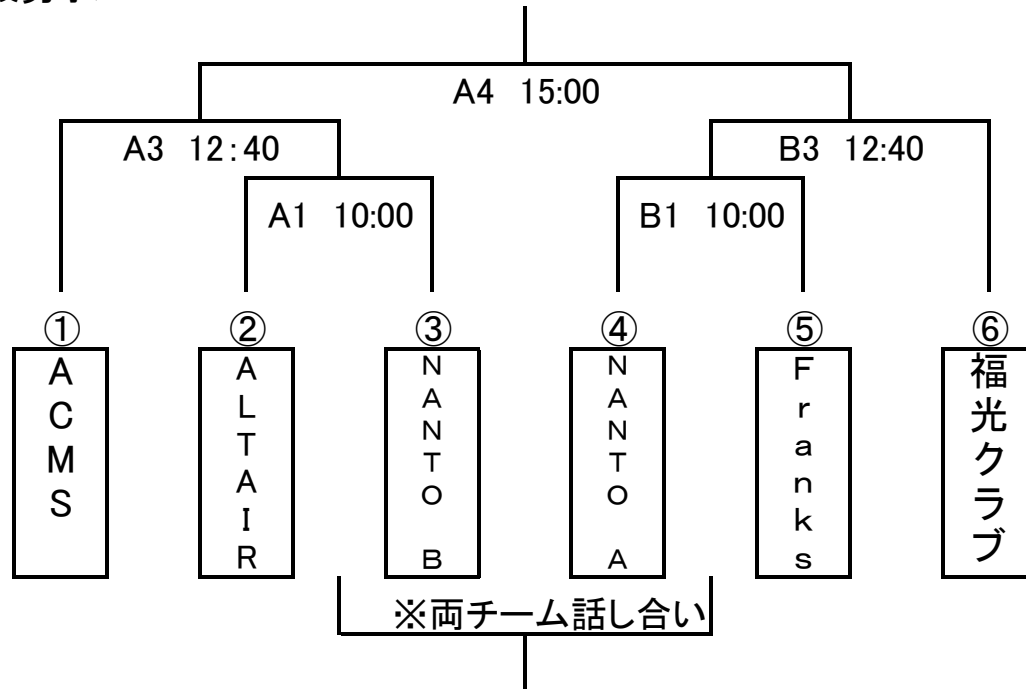

# 平成25年度 南砺市体バスケットボール競技組合せ表

<一般男子>

<一般女子>

		Aコート(入口)	Bコート(奥)
第1試合 10:00	対戦	ALTAIR — NANTO B	NANTO A — Franks
	審判	ACMS・SUNS☆	福光クラブ・らいなあず
	T.O.	ACMS	福光クラブ
第2試合 11:20	対戦	SUNS☆ — らいなあず	自由に使って ください
	審判	A1B1勝ち	
	T.O.	A1B1負け	
第3試合 12:40	対戦	ACMS — A1勝ち	B1勝ち — 福光クラブ
	審判	A1負け・神田	B1負け・中段
	T.O.	SUNS☆	らいなあず
第4試合 15:00	対戦	A3勝ち — B3勝ち	/
	審判	谷口・岩倉	
	T.O.	A3B3負け	