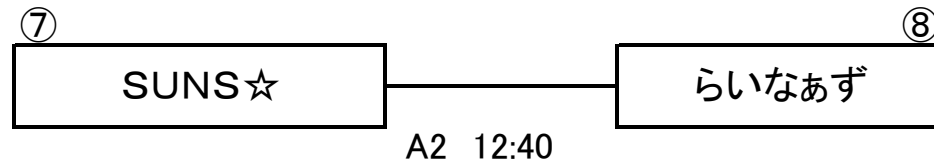

# 平成25年度 南砺市体バスケットボール競技組合せ表

<一般男子>

<一般女子>

		Aコート(入口)	Bコート(奥)
第1試合 10:00	対戦	ALTAIR — NANTO B	NANTO A — Franks
	審判	ACMS・SUNS☆	福光クラブ・らいなあず
	T.O.	ACMS	福光クラブ
第2試合 11:20	対戦	SUNS☆ — らいなあず	自由に使って ください
	審判	A1B1勝ち	
	T.O.	A1B1負け	
第3試合 12:40	対戦	ACMS — A1勝ち	B1勝ち — 福光クラブ
	審判	A1負け・神田	B1負け・中段
	T.O.	SUNS☆	らいなあず
第4試合 15:00	対戦	A3勝ち — B3勝ち	/
	審判	谷口・岩倉	
	T.O.	A3B3負け	