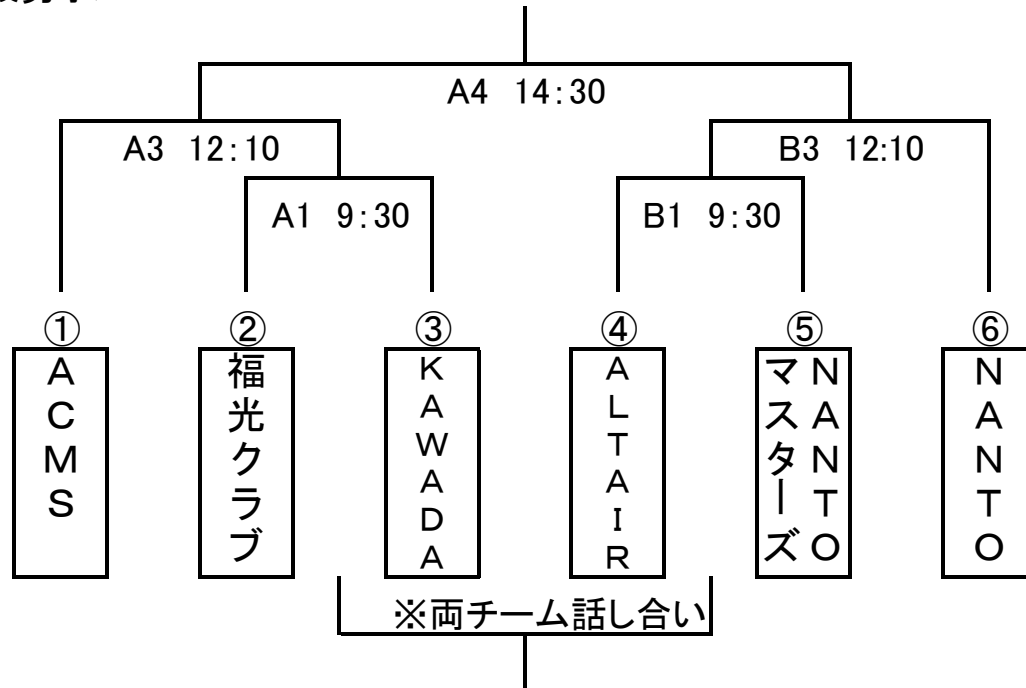

# 平成26年度 南砺市体バスケットボール競技組合せ表

<一般男子>

<一般女子>

		Aコート(入口)	Bコート(奥)
第1試合 9:30	対戦	福光クラブ — KAWADA	ALTAIR — NANTOマスターズ
	審判	ACMS らいなあ'ず	NANTO SANS☆
	T.O.	ACMS	NANTO
第2試合 10:50	対戦	らいなあ'ず — SANS☆	自由に使って ください
	審判	A1B1勝ち	
	T.O.	A1B1負け	
第3試合 12:10	対戦	ACMS — A1勝ち	B1勝ち — NANTO
	審判	A1負け・協会	B1負け・協会
	T.O.	らいなあ'ず	SANS☆
第4試合 14:30	対戦	A3勝ち — B3勝ち	/
	審判	協会	
	T.O.	A3B3負け	

○現在、出場が考えられるチーム  
 (男子)nanto、市役所、福光、ACMS  
 ALTAIR、Franks  
 (女子)SUNS、らいなあ'ず