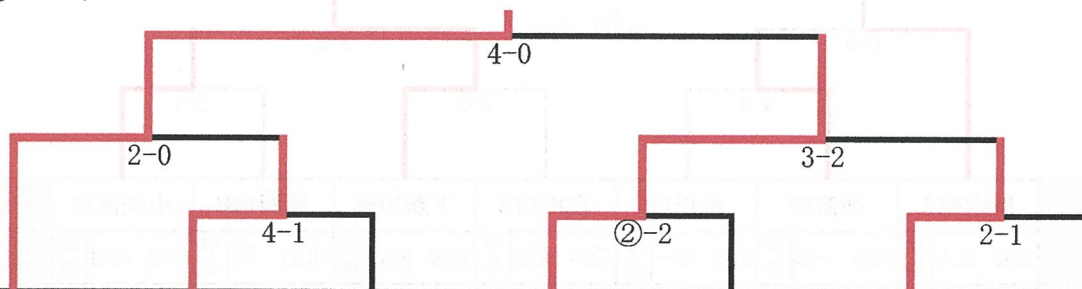

[22] 柔道 競技

県民体育大会二部 一般男子団体 郡市対抗

A ゾーン

郡市	富山市A		下新川郡		氷見市		射水市A		黒部市		南砺市		高岡市B		郡市
監督	中林 修	段位	米田 豊	段位	竹 秀樹	段位	伊藤 孝志	段位	廣川 茂大	段位	島田 諒	段位	米納 明	段位	監督
大将	濱井 大輔	四	南茂 勇氣	五	新谷 聡明	四	神田九三朗	参	村井 悠二	参	松村 徳三	四	宮越 将太	式	大将
副将	高松 達史	四	松下 順平	式	山本 怜史	四	三島 佑太	参	田中 悠人	参	北条 清矢	参			副将
中堅	坪田 大	四	南部 和也	式	本多 叶樹	参	道古 俊弘	参	三箇 秀俊	参	松村 天誠	初	大村麟太郎	式	三将
次鋒	野尻 雅貴	参	追分 溪太	式	折内 稜	初	荒木 郁	式	太田 真	式	布袋 優聖	式	佐武 和善	式	中堅
先鋒	金塚 弘晃	式	池原 北斗	式	高橋 陽	初	土屋 圭吾	式	山口 直哉	式	円成 千翔	式	石黒 健太	初	五将
補欠	湊 賢	参	永山 大地	初	高田 和輝	参	稲積 大輔	式	稲田 悟	式	細川 浩志	式	金森 照	五	補欠
補欠	加門 蓮	式	住吉 朋人	初	本多 弘樹	式	川尻 尚榮	式	田中 考則	式	川島 樹	式			補欠
補欠			加納 僚記	参	中 貴文	初			米屋 利展	参	川島 涼	式			補欠