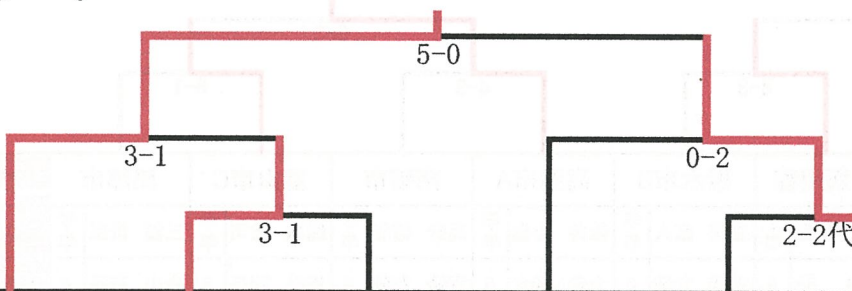

B ゾーン

郡市	高岡市A		滑川市		小矢部市		砺波市		射水市B		富山市B		郡市
監督	中崎 達也	段位	有澤 忠紹	段位	加藤 直人	段位	上野 喜章	段位	伊藤 孝志	段位	松田 健司	段位	監督
大将	松本 大作	参	碓井慎太郎	参	谷 翔太	参	松井 良明	四	明石 克司	四	藤樫 考司	四	大将
副将	小橋 尚輝	式	志村 和樹	参	石塚 卓海	式	中川 貴裕	式	渡辺 恭介	初	野原 巧	参	副将
中堅	佐野 貴将	式	松村 祐哉	式	岡田 瑞生	初	保科 智貴	式			海下 裕哉	式	中堅
次鋒	中沢 嵩史	参	石坂 洸樹	初	山田 溪太	初	高原 悠希	初	川南 智路	式	藤樫 望夢	式	次鋒
先鋒	尾山 大地	式	有田 竜清	式	小泉 巧	式	野村圭一朗	式	加門 大輝	式	五十嵐龍哉	式	先鋒
補欠	網谷 真実	四	吉川 幸男	式	高畑 勇	四	森田 直樹	四	松岡 満	参	島 聡	式	補欠
補欠			荒井 祐輔	式	山下 勝之	初	端野 僚	初	川東 和真	式			補欠
補欠			岩滝 崇嗣	式	大田 雄祐	式	沖田 輝	初					補欠